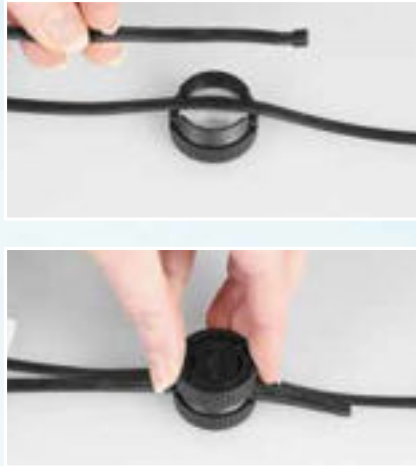

FUNCTIONAL LIGHTING