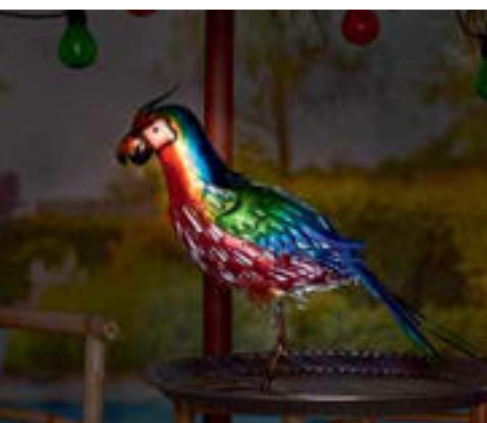

- BOHEMIAN COLOURS

[GB] COLOURFUL NATURE - BOHEMIAN COLOURS

All the colours of the rainbow burst around you. In a Bohemian summer garden there is nothing that is not allowed. Everything and anything is possible. Create a perfect summer atmosphere worth remembering using different colours, shapes and patterns. Inspired by different cultures and natural materials.

A fantastic summer BBQ with fresh summer fruit and home grown flowers, freshly picked to make the perfect summer bouquet. All this can give your garden an instant summer boost by using the right lighting, the right colours and different materials.

[NL] COLOURFUL NATURE - BOHEMIAN COLOURS

Een uitbarsting van alle kleuren van de regenboog. In de Bohemian summer garden is er niets dat niet mag. Alles kan. Kleuren, vormen en patronen worden door elkaar heen gebruikt, om een zomerse sfeer te creëren en vast te houden. Geïnspireerd op verschillende culturen gemixt met natuurlijke materialen.

Een zomerse BBQ met vers zomerfruit en gezellige zelf geplukte veldboeketten. Ook de verlichting is hierop afgestemd en met veel kleur en een bont materiaal gebruik, geeft het je tuin meteen een zomerboost.

[DE] FARBENFROHE NATUR - BOHEMIAN COLOURS

Eine Explosion aller Regenbogenfarben. Im bunten Bohemian Sommergarten gibt es nichts, was nicht möglich ist. Alles ist möglich. Farben, Formen und Muster werden auswechselbar und schaffen so eine einmalige Sommer Atmosphäre. Inspiriert von verschiedenen Kulturen gemischt mit natürlichen Materialien.

Ein sommerlicher Grillabend mit frischen Sommerfrüchten und gemütlichen selbst gepflückten Sträußen. Auch die Beleuchtung ist darauf abgestimmt und verleiht Ihrem Garten mit viel Farbe und farbenfrohen Materialien sofort einen Sommerlichen Flair.